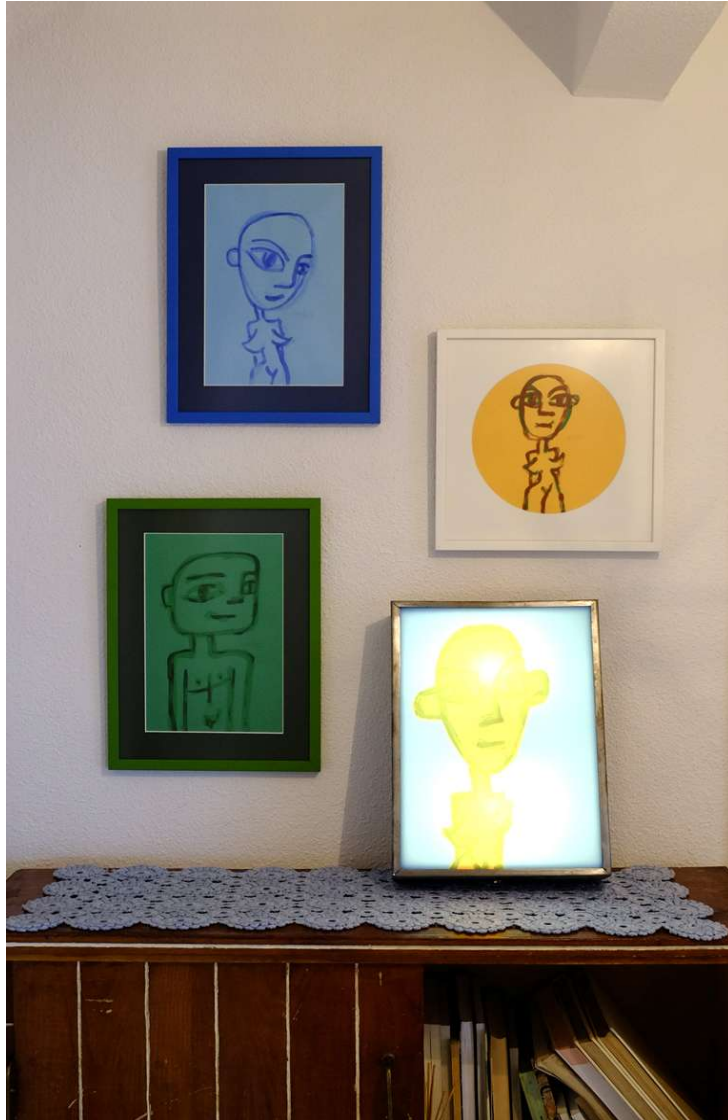

DEAD AT HOME

Chema Alonso

'Crisis de identidad'
(cuatro piezas de la serie)

Chema Alonso

Técnica mixta

medidas variables

PVP (en galería): obra gestionada a través
de la Galería BENITO ESTEBAN (Salamanca)

PVP (en DEAD AT HOME):
dibujos 90 €. Enchufados: 150 €.